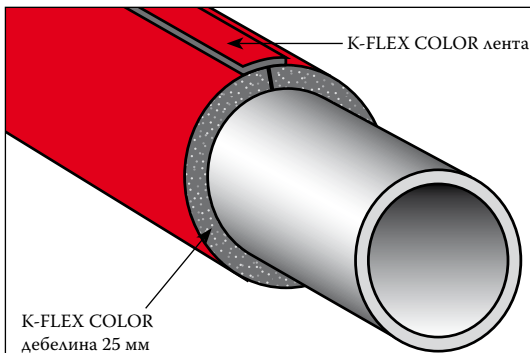

СИСТЕМА K-FLEX COLOR

Стандартни дебелини и диаметри:

- K-FLEX тръби с дължина 1 м
- K-FLEX листове с ширина 1000/1500 мм, с високо качество, самозалепващи се, устойчиви на влага и високи температури

САМОЗАЛЕПВАЩО СЕ
ПОКРИТИЕ

НОВО

При направена поръчка, доставяме:
тръби COLOR с дължина 2 м,
дебелини от 9, 13 и 19 мм и
диаметри от 10 до 42 мм

ОБЩИ ПРЕПОРЪКИ ЗА УПОТРЕБА ПРИ ИЗОЛАЦИЯ НА ТРЪБИ

Тръби: всички дебелини - диаметър до 89 мм
Листове: дебелини 13-19-25 - за диаметър по-голям
от 114 мм

За по-големи дебелини се полагат повече пластове.

ПРИМЕРИ ЗА ИЗОЛАЦИЯ НА ТРЪБИ С ДИАМЕТЪР 400 ММ

Полагане с дебелина 25 мм

Многопластово полагане с дебелина 32 мм

За подробно описание
на полагането върху
тръби и системи, вижте в
Инструкцията за полагане
на СИСТЕМАТА K-FLEX
COLOR, която можете да
получите от техническия
ни отдел или да свалите от
нашата Интернет страница
www.kflex.com