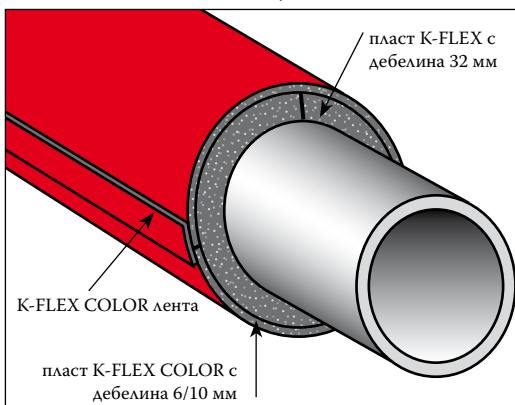

СИСТЕМА K-FLEX COLOR

Стандартни дебелини и диаметри:

- K-FLEX тръби с дължина 1 м
- K-FLEX листове с ширина 1000/1500 мм, с високо качество, самозалепващи се, устойчиви на влага и високи температури

САМОЗАЛЕПВАЩО СЕ
ПОКРИТИЕ

НОВО

При направена поръчка, доставяме:
тръби COLOR с дължина 2 м,
дебелини от 9, 13 и 19 мм и
диаметри от 10 до 42 мм

ОБЩИ ПРЕПОРЪКИ ЗА УПОТРЕБА ПРИ ИЗОЛАЦИЯ НА ТРЪБИ

Тръби: всички дебелини - диаметър до 89 мм
Листове: дебелини 13-19-25 - за диаметър по-голям
от 114 мм

За по-големи дебелини се полагат повече пластове.

ПРИМЕРИ ЗА ИЗОЛАЦИЯ НА ТРЪБИ С ДИАМЕТЪР 400 ММ

Полагане с дебелина 25 мм

Многопластово полагане с дебелина 32 мм

За подробно описание
на полагането върху
тръби и системи, вижте в
Инструкцията за полагане
на СИСТЕМАТА K-FLEX
COLOR, която можете да
получите от техническия
ни отдел или да свалите от
нашата Интернет страница
www.kflex.com